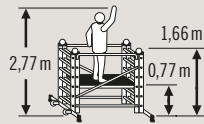

HAILO G60

☆☆☆

Type

9459-507

A = 1,66 m
B = 0,60 m
C = 0,35 m

31,0

A = 1
B = 12

4 007126 945983