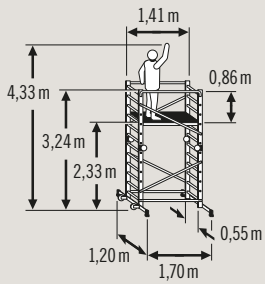

HAILO G60

☆☆☆

Type

9459-507

A = 1,66 m
B = 0,60 m
C = 0,35 m

31,0

A = 1
B = 12

4 007126 945983